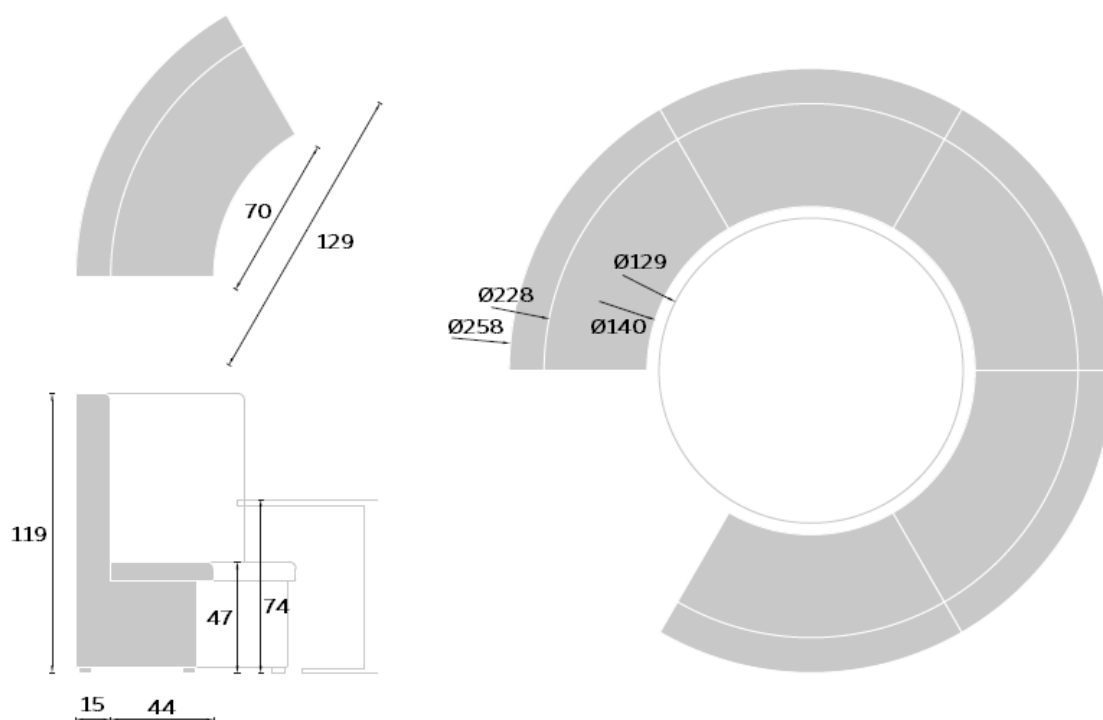

## C-ply

Ontwerp door Drisag

Ronde wachtbank, cocoon. Ideaal voor afgeschermd overleg in open ruimtes. Hoge akoestische waarden.

Afm. (cm)

### Modulaire loungewerkplek

materiaal : houten constructie, bedekt met PU-schuim

bank : volledig gestoffeerd in stof, leder of kunstleder

accessoires\* : tafel; diameter 129cm, hoogte 74cm, 30mm HPL tafelblad